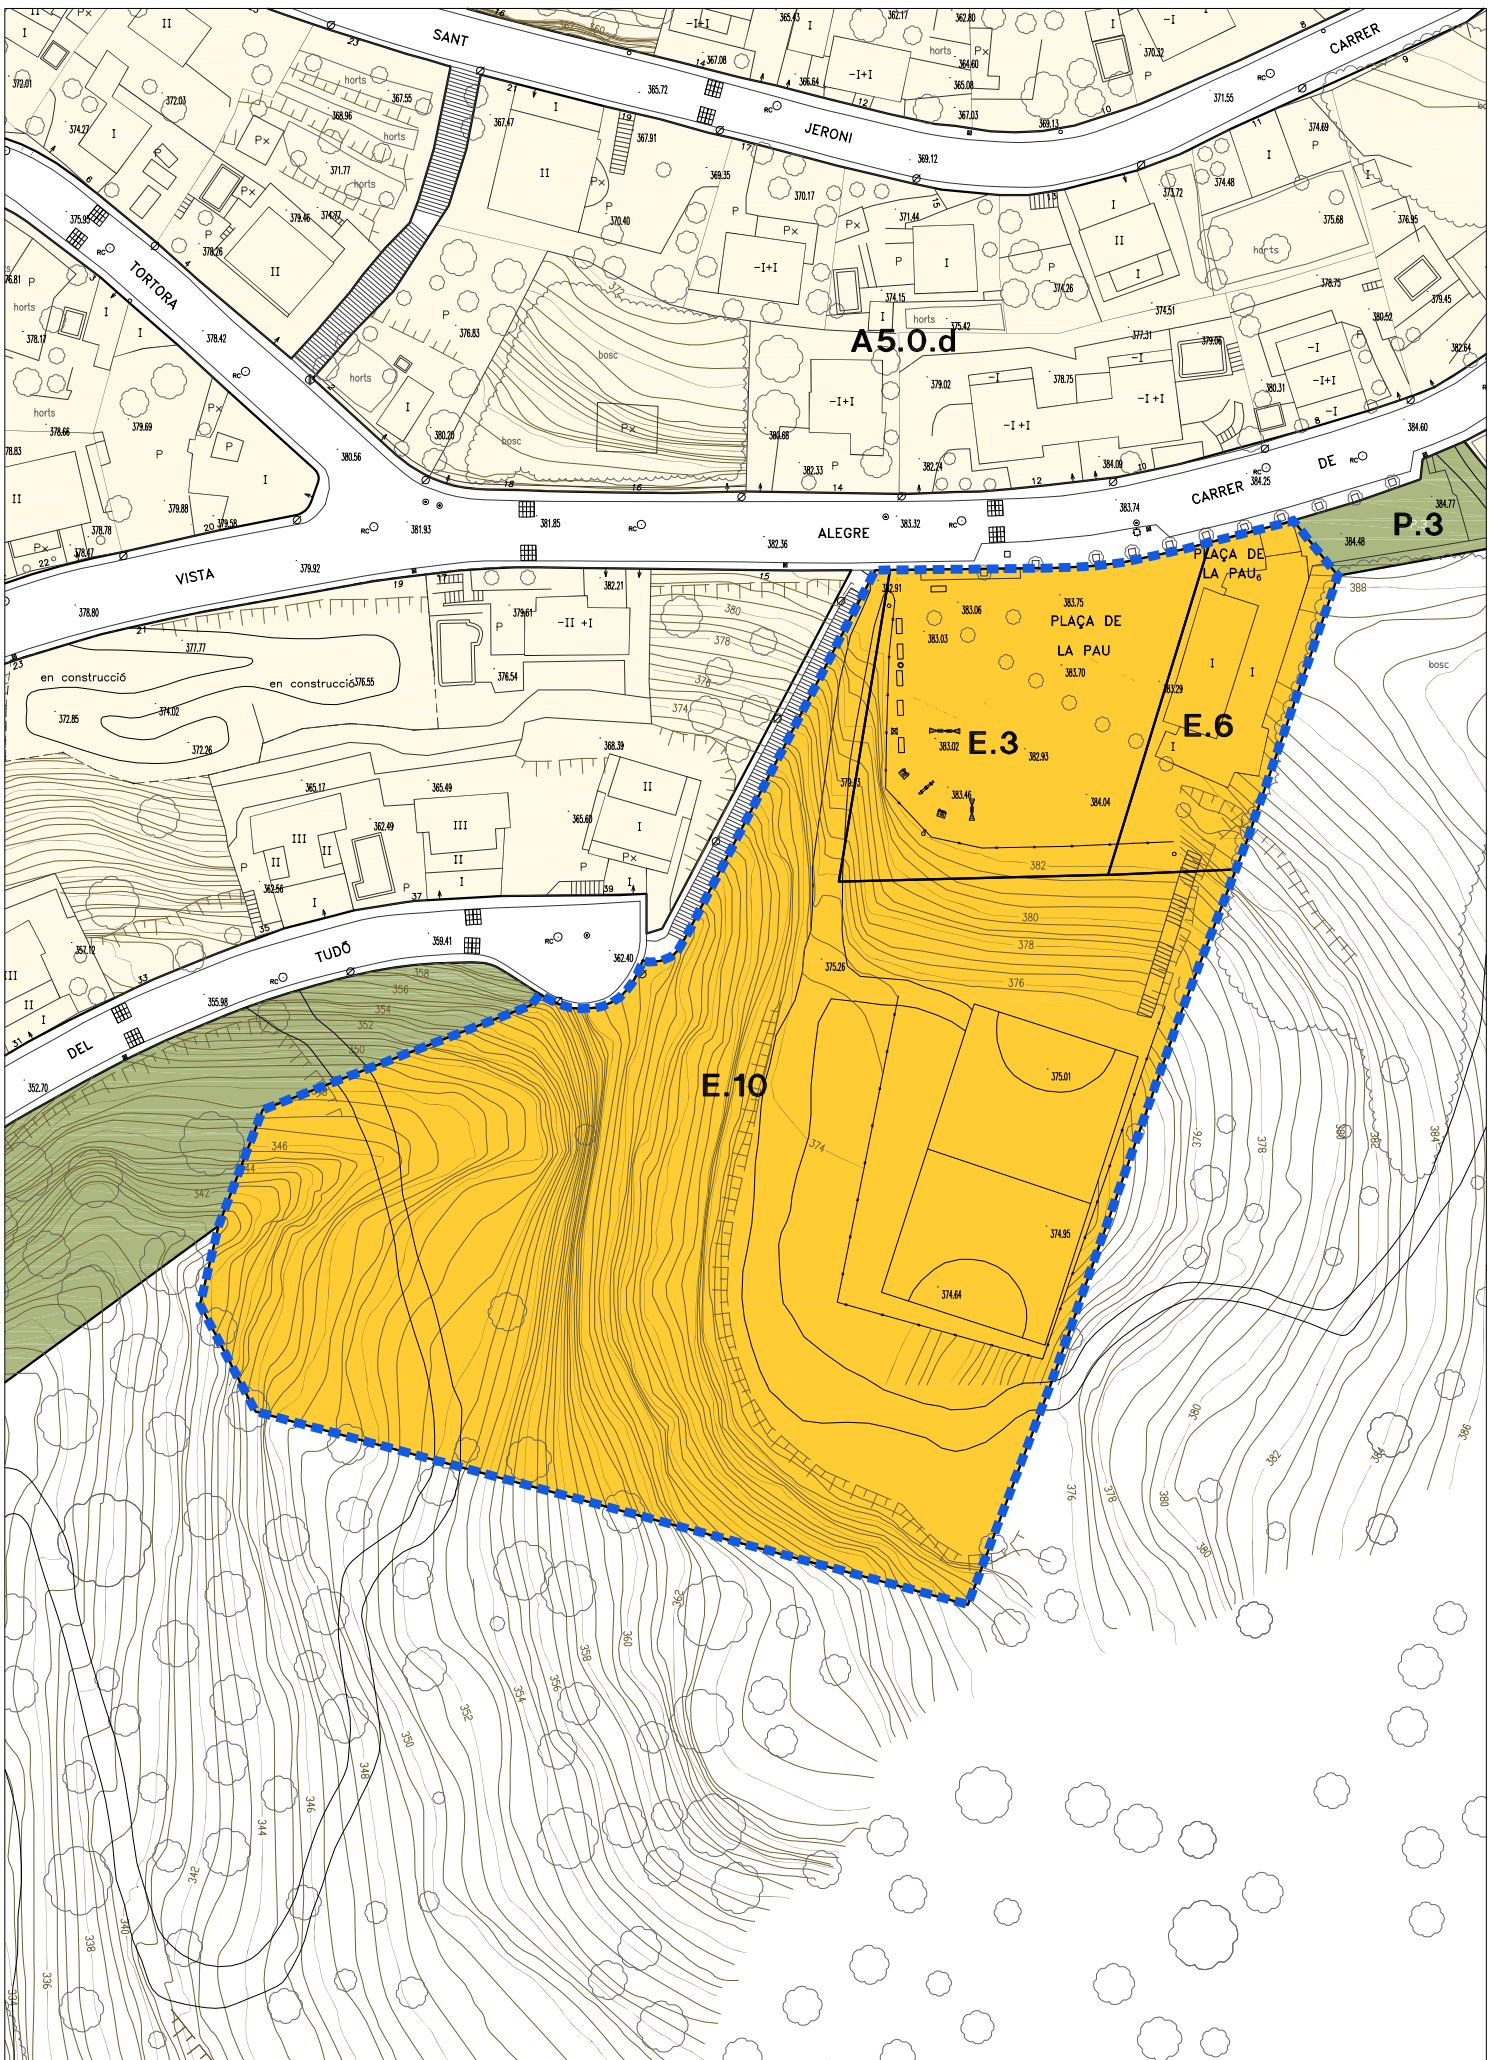

IMATGE 2

IMATGE 3

IMATGE 4

IMATGE 5

PLAÇA PABLO NERUDA - SUBÀMBIT 2

IMATGE 6

IMATGE 1

IMATGE 2

IMATGE 4

IMATGE 1

IMATGE 2

IMATGE 3

IMATGE 4

IMATGE 5

IMATGE 6

IMATGE 7

- E.6 : 432,44 m²
- E.3 : 1.579,14 m²
- E.10 : 9.233,50 m²

	E.6 : 775,88 m ²
	E.3 : 1.592,92 m ²
	E.10 : 8.876,28 m ²

IMATGE 1

IMATGE 2

IMATGE 3

IMATGE 4

IMATGE 5

IMATGE 6

IMATGE 1

IMATGE 2

IMATGE 3

IMATGE 4

IMATGE 5

IMATGE 6

IMATGE 7

IMATGE 1