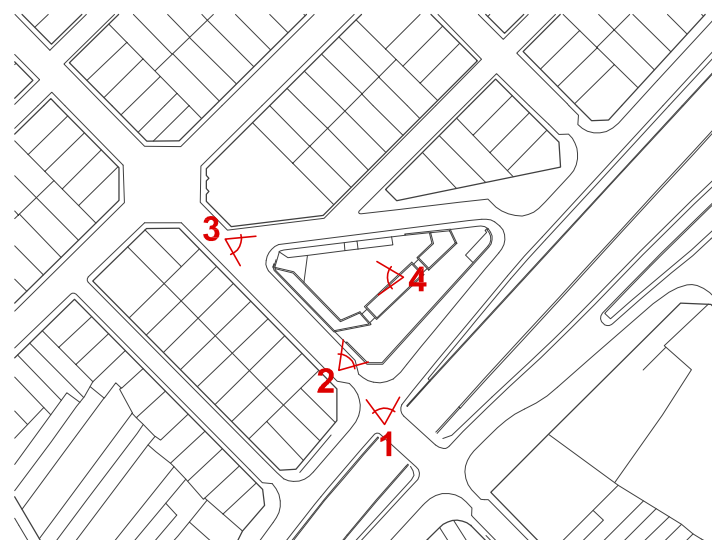

IMATGE 2

IMATGE 3

IMATGE 4

IMATGE 5

PLAÇA PABLO NERUDA - SUBÀMBIT 2

IMATGE 6

IMATGE 1

IMATGE 2

IMATGE 3

IMATGE 4

CENTRE CÍVIC AVEL·LI ESTRENJER - SUBÀMBIT 1

IMATGE 5

IMATGE 1

IMATGE 2

IMATGE 3

PLAÇA DE CANJÀYAR - SUBÀMBIT 2

IMATGE 4

IMATGE 1

IMATGE 2

IMATGE 3

IMATGE 4

IMATGE 5

IMATGE 6

IMATGE 7

- E.6 : 432,44 m²
- E.3 : 1.579,14 m²
- E.10 : 9.233,50 m²

	E.6 : 775,88 m ²
	E.3 : 1.592,92 m ²
	E.10 : 8.876,28 m ²

IMATGE 1

IMATGE 2

IMATGE 3

IMATGE 4

IMATGE 5

IMATGE 6