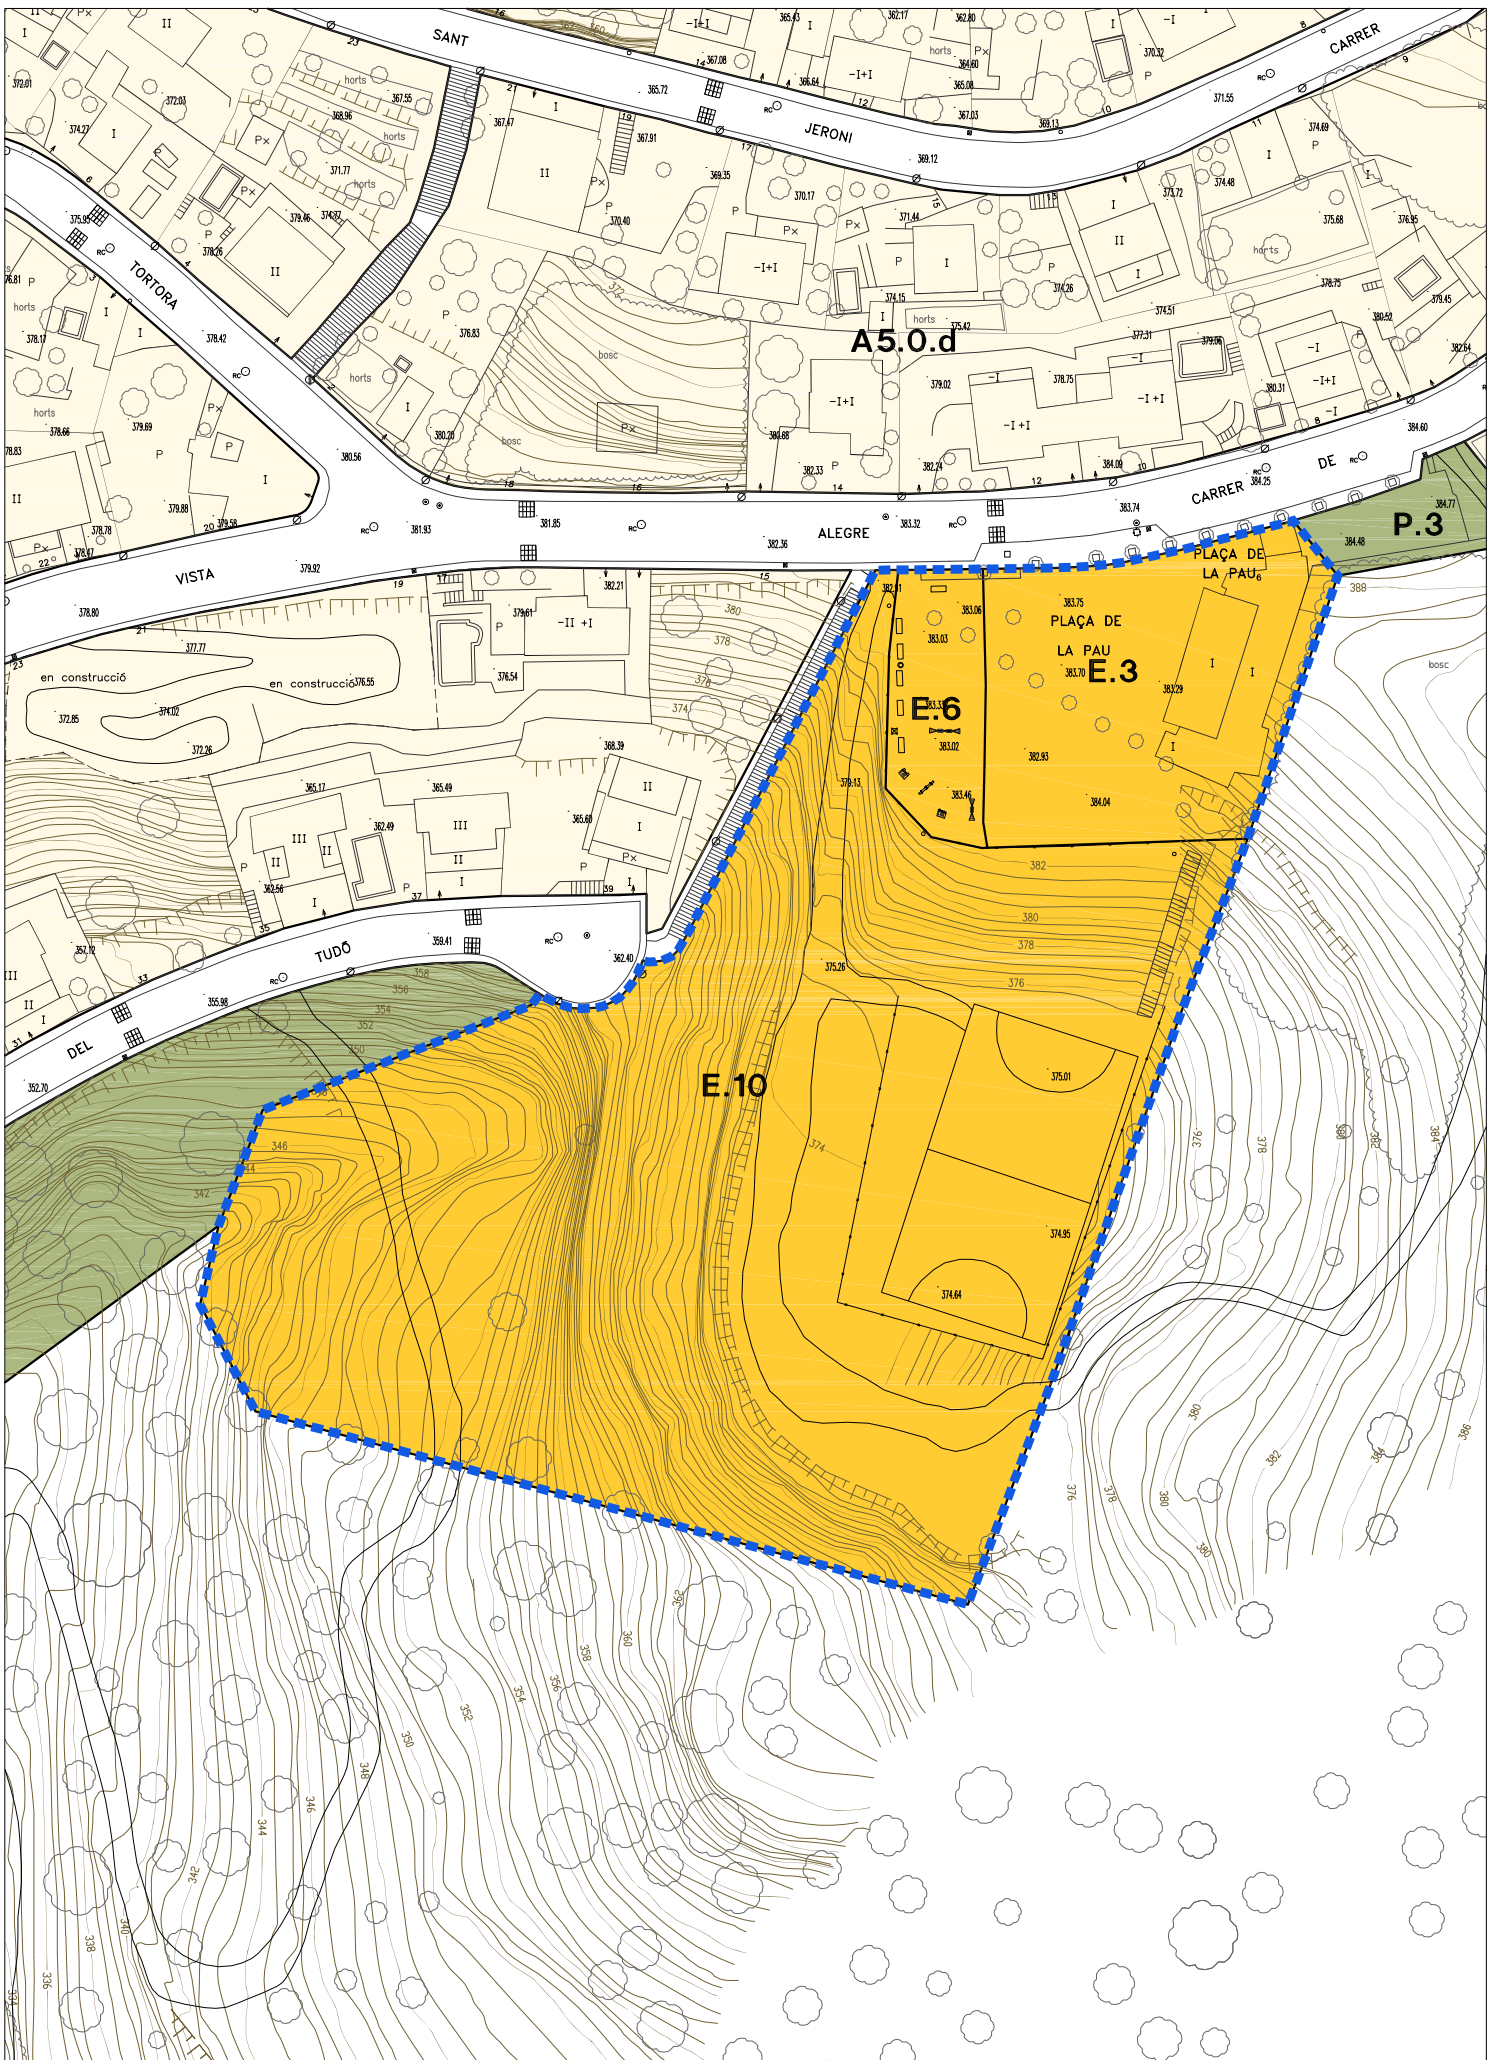

IMATGE 2

IMATGE 3

IMATGE 4

IMATGE 5

PLAÇA PABLO NERUDA - SUBÀMBIT 2

IMATGE 6

IMATGE 1

IMATGE 2

IMATGE 4

IMATGE 1

IMATGE 2

IMATGE 3

IMATGE 4

IMATGE 5

IMATGE 6

IMATGE 7

- E.6 : 432,44 m²
- E.3 : 1.579,14 m²
- E.10 : 9.233,50 m²

	E.6 : 775,88 m ²
	E.3 : 1.592,92 m ²
	E.10 : 8.876,28 m ²

IMATGE 1

IMATGE 2

IMATGE 3

IMATGE 4

IMATGE 5

IMATGE 6

IMATGE 1

IMATGE 2

IMATGE 3

IMATGE 4

IMATGE 5

IMATGE 6

IMATGE 7

IMATGE 1