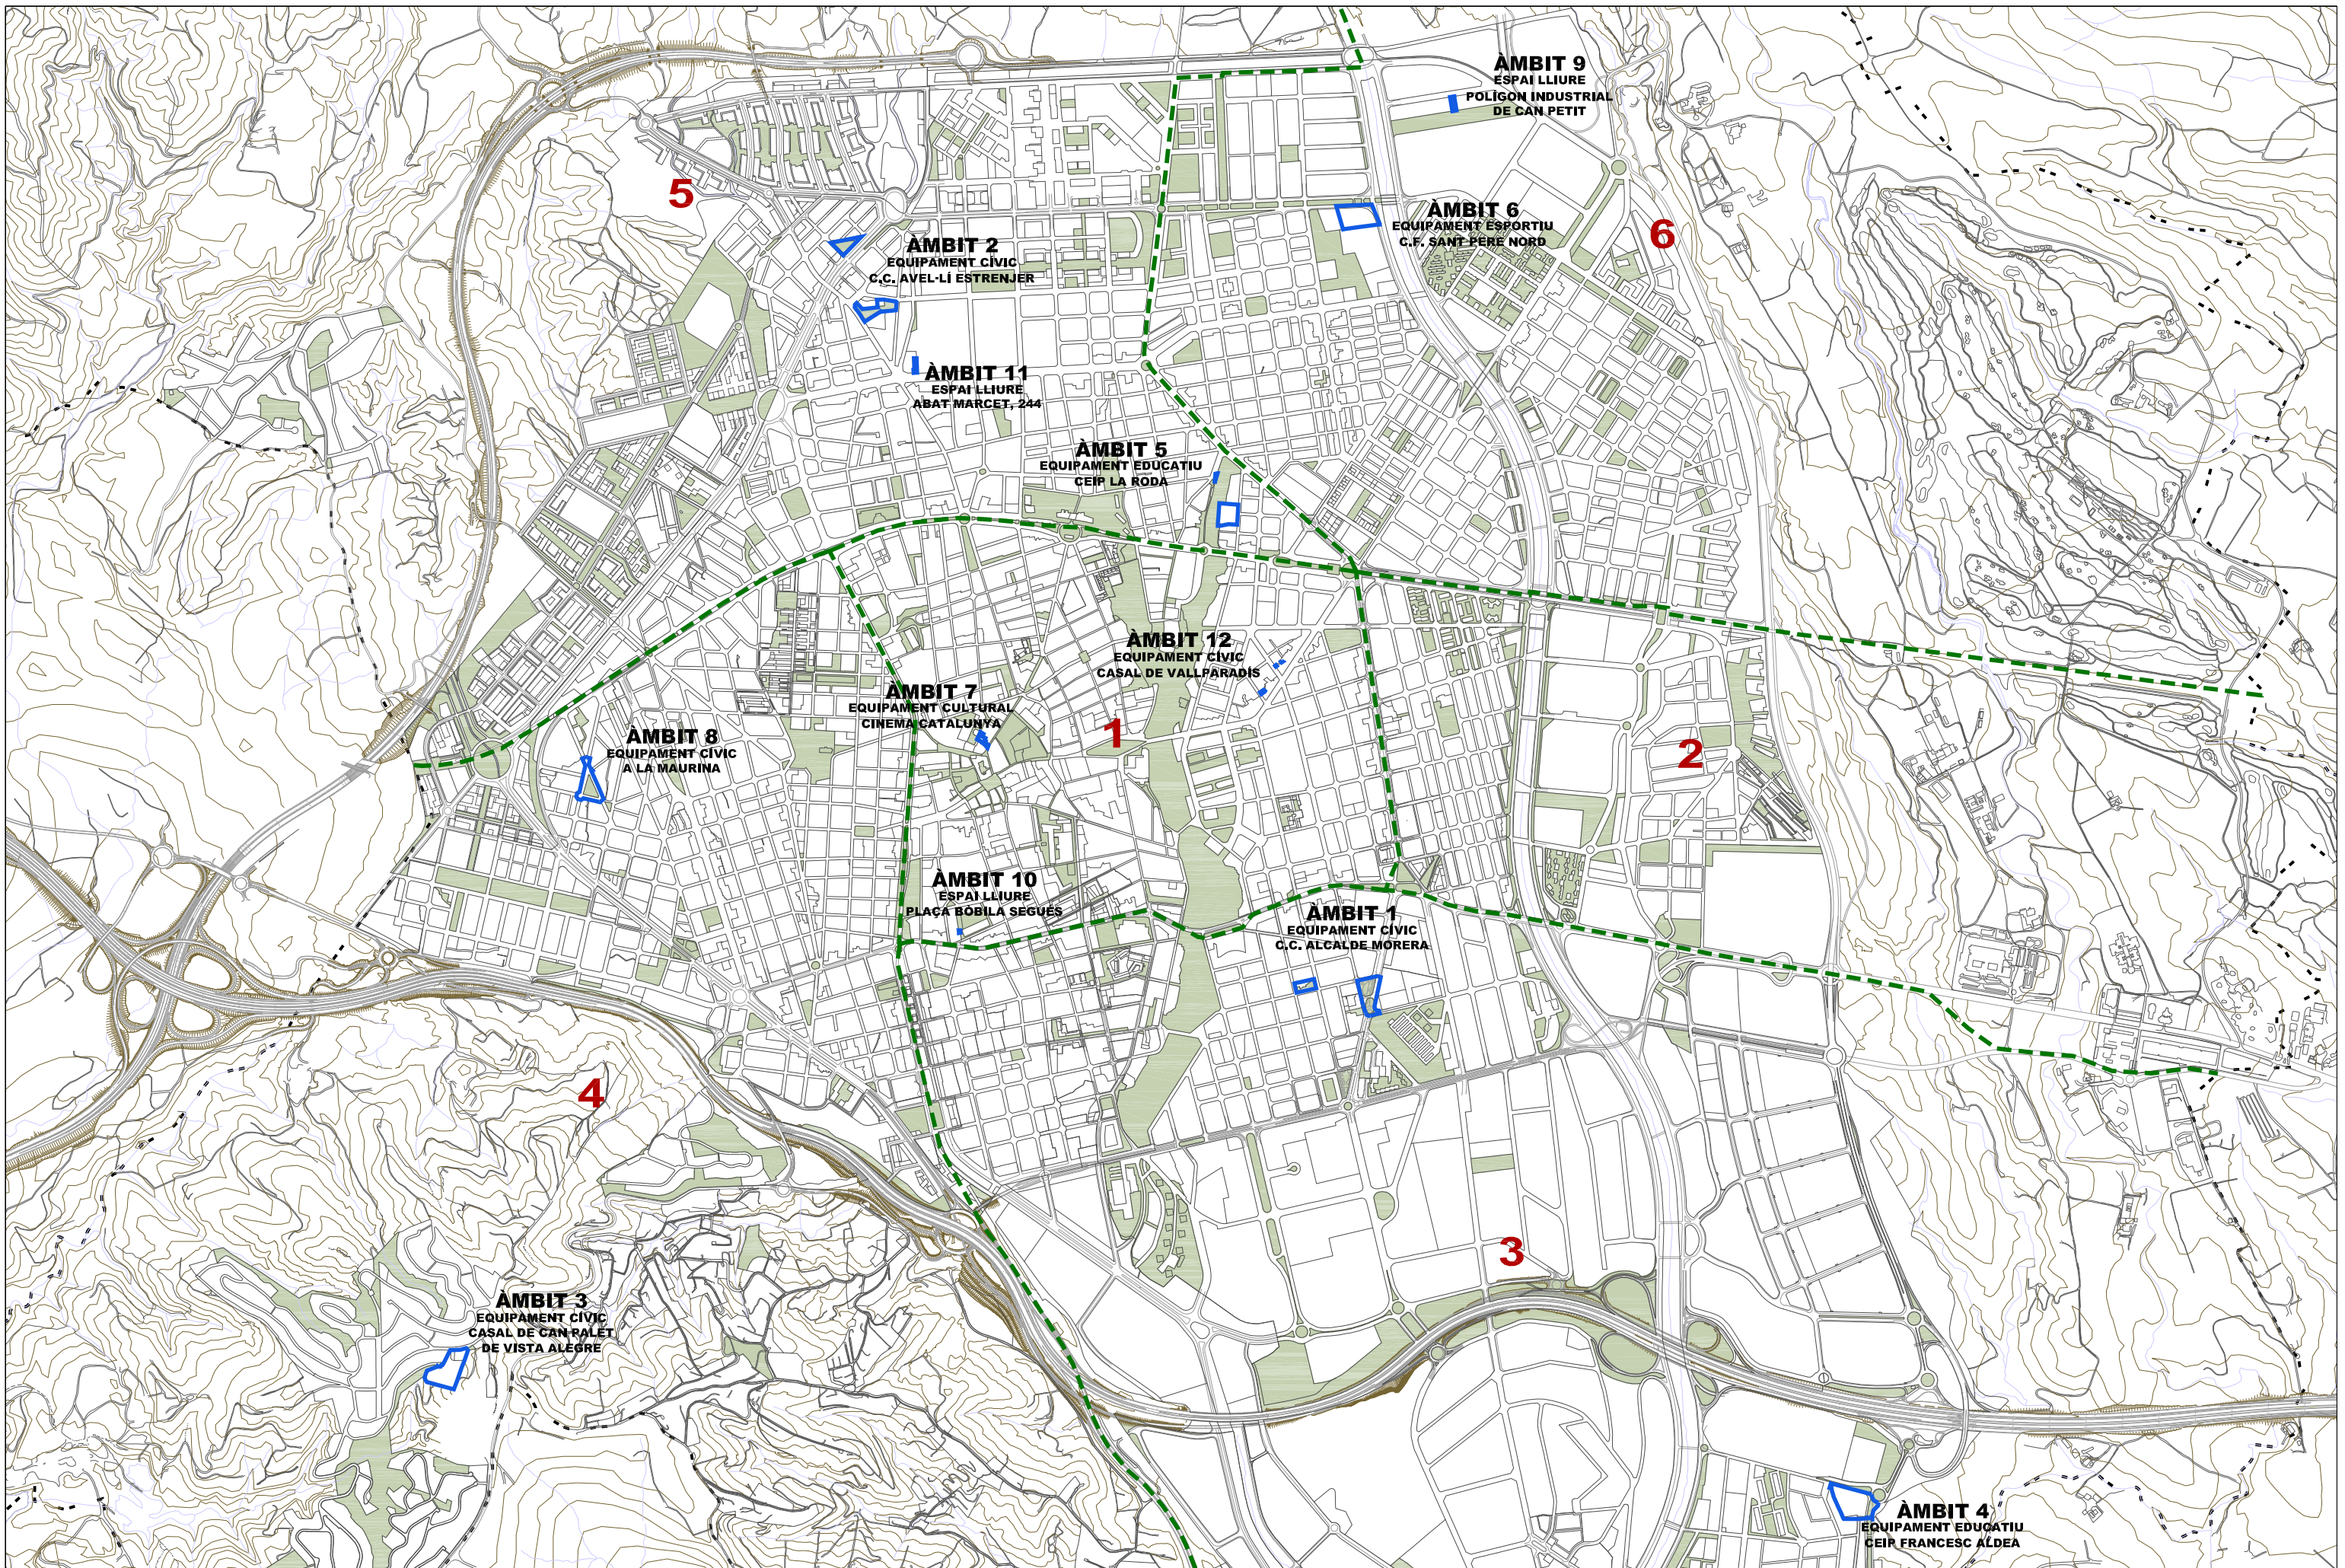

PLÀNOLS D'INFORMACIÓ I ORDENACIÓ

IMATGE 1

IMATGE 2

IMATGE 3

IMATGE 4

IMATGE 5

CENTRE CÍVIC ALCALDE MORERA - SUBÀMBIT 1

IMATGE 1

IMATGE 2

IMATGE 3

IMATGE 4

IMATGE 5

PLAÇA PABLO NERUDA - SUBÀMBIT 2

IMATGE 6

IMATGE 1

IMATGE 2

IMATGE 3

IMATGE 4

CENTRE CÍVIC AVEL·LI ESTRENJER - SUBÀMBIT 1

IMATGE 5

IMATGE 1

IMATGE 2

IMATGE 3

PLAÇA DE CANJÀYAR - SUBÀMBIT 2