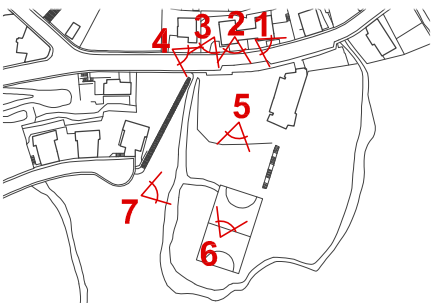

IMATGE 2

IMATGE 3

IMATGE 4

IMATGE 5

PLAÇA PABLO NERUDA - SUBÀMBIT 2

IMATGE 6

IMATGE 1

IMATGE 2

IMATGE 4

IMATGE 1

IMATGE 2

IMATGE 3

IMATGE 4

IMATGE 5

IMATGE 6

IMATGE 7

- E.6 : 432,44 m²
- E.3 : 1.579,14 m²
- E.10 : 9.233,50 m²

	E.6 : 775,88 m ²
	E.3 : 1.592,92 m ²
	E.10 : 8.876,28 m ²

IMATGE 1

IMATGE 2

IMATGE 3

IMATGE 4

IMATGE 5

IMATGE 6