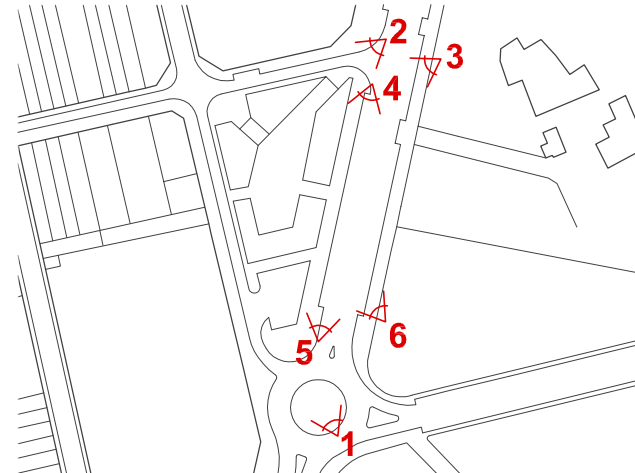

PLÀNOLS D'INFORMACIÓ I ORDENACIÓ

IMATGE 1

IMATGE 2

IMATGE 3

IMATGE 4

IMATGE 5

CENTRE CÍVIC ALCALDE MORERA - SUBÀMBIT 1

IMATGE 1

IMATGE 2

IMATGE 3

IMATGE 4

IMATGE 5

PLAÇA PABLO NERUDA - SUBÀMBIT 2

IMATGE 6

IMATGE 1

IMATGE 2

IMATGE 3

IMATGE 4

CENTRE CÍVIC AVEL·LI ESTRENJER - SUBÀMBIT 1

IMATGE 5

IMATGE 1

IMATGE 2

IMATGE 3

PLAÇA DE CANJÀYAR - SUBÀMBIT 2

- E.6 : 432,44 m²
- E.3 : 1.579,14 m²
- E.10 : 9.233,50 m²

	E.6 : 775,88 m ²
	E.3 : 1.592,92 m ²
	E.10 : 8.876,28 m ²

IMATGE 1

IMATGE 2

IMATGE 3

IMATGE 4

IMATGE 5

IMATGE 6